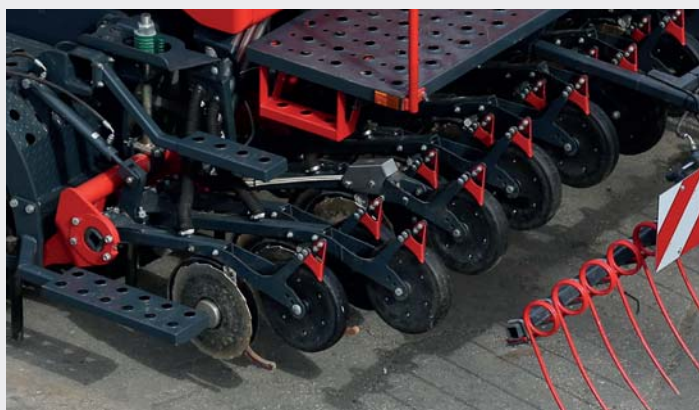

DRACO

Draco 4000

PENTRU TOTI.

Pentru conditii umede sau uscate, cu sau fara fertilizator. Alegi ce doresti.

SEMANATOARE FLEXIBILA.

Tume Draco este o alegere de calitate pentru insamantarile de toamna si primavara. Utilajul este potrivit pentru orice conditii, unde se poate semana.

Varietatea solului nu este noua pentru Tume: Semanatoarea este proiectata pentru sol umed, uscat, tare sau moale, care a fost in prealabil pregatit. Noi nu recomandam Draco pentru semanare directa.

Semanatoarea se caracterizeaza printr-un dozator cu actionare electronica si distributie mecanica. Acest sistem elimina necesitatea transferului pneumatic a materialului, ceea ce este benefic in aplicatiile agricole. Transferul pneumatic este inutil, deoarece duce la formarea condensului, sunt necesare ventilatoare si alta tehnologie care nu este necesara la semanat si tulbura particulele fine de sol din jurul semintelor. Draco seamana simplu, prin gravitatie!

**PRELUCRAND SOLUL SI INSAMANTAND
IN ACELASI TIMP.**

SEMANT LA LOCUL POTRIVIT.

Unitatea de insamantat este cu discuri duble. Brațele unităților de însămânțare au arcuri de cauciuc. Adancimea de lucru a fiecarui brazdar este reglata cu rolele situate in spatele brazdarelor, care acopera semintele. Reglarea apasarii pe brazdare nu este necesara datorita functiei Draco Autolevel care asigura adancimea corecta de insamantare evitandu-se apasarea prea adanca a brazdarului. Procesul de insamantare este usor, daca apasarea brazdarului nu trebuie monitorizata.

Grapa din spate cu toate reglajele necesare incheie configuratia de semant.

USOR DE ALIMENTAT, LATIME MICA DE TRANSPORT.

Volumul buncărului este semnificativ: ambele modele au o capacitate de peste 4 m³. Peretele despărțitor dintre îngrășământ și buncărul de semințe este reglabil. Înălțimea de umplere a semănătorii este de numai 222 cm. Draco este disponibil ca modele de 3 metri și 4 metri. Lățimea de transport pentru ambele modele este de 3 metri.